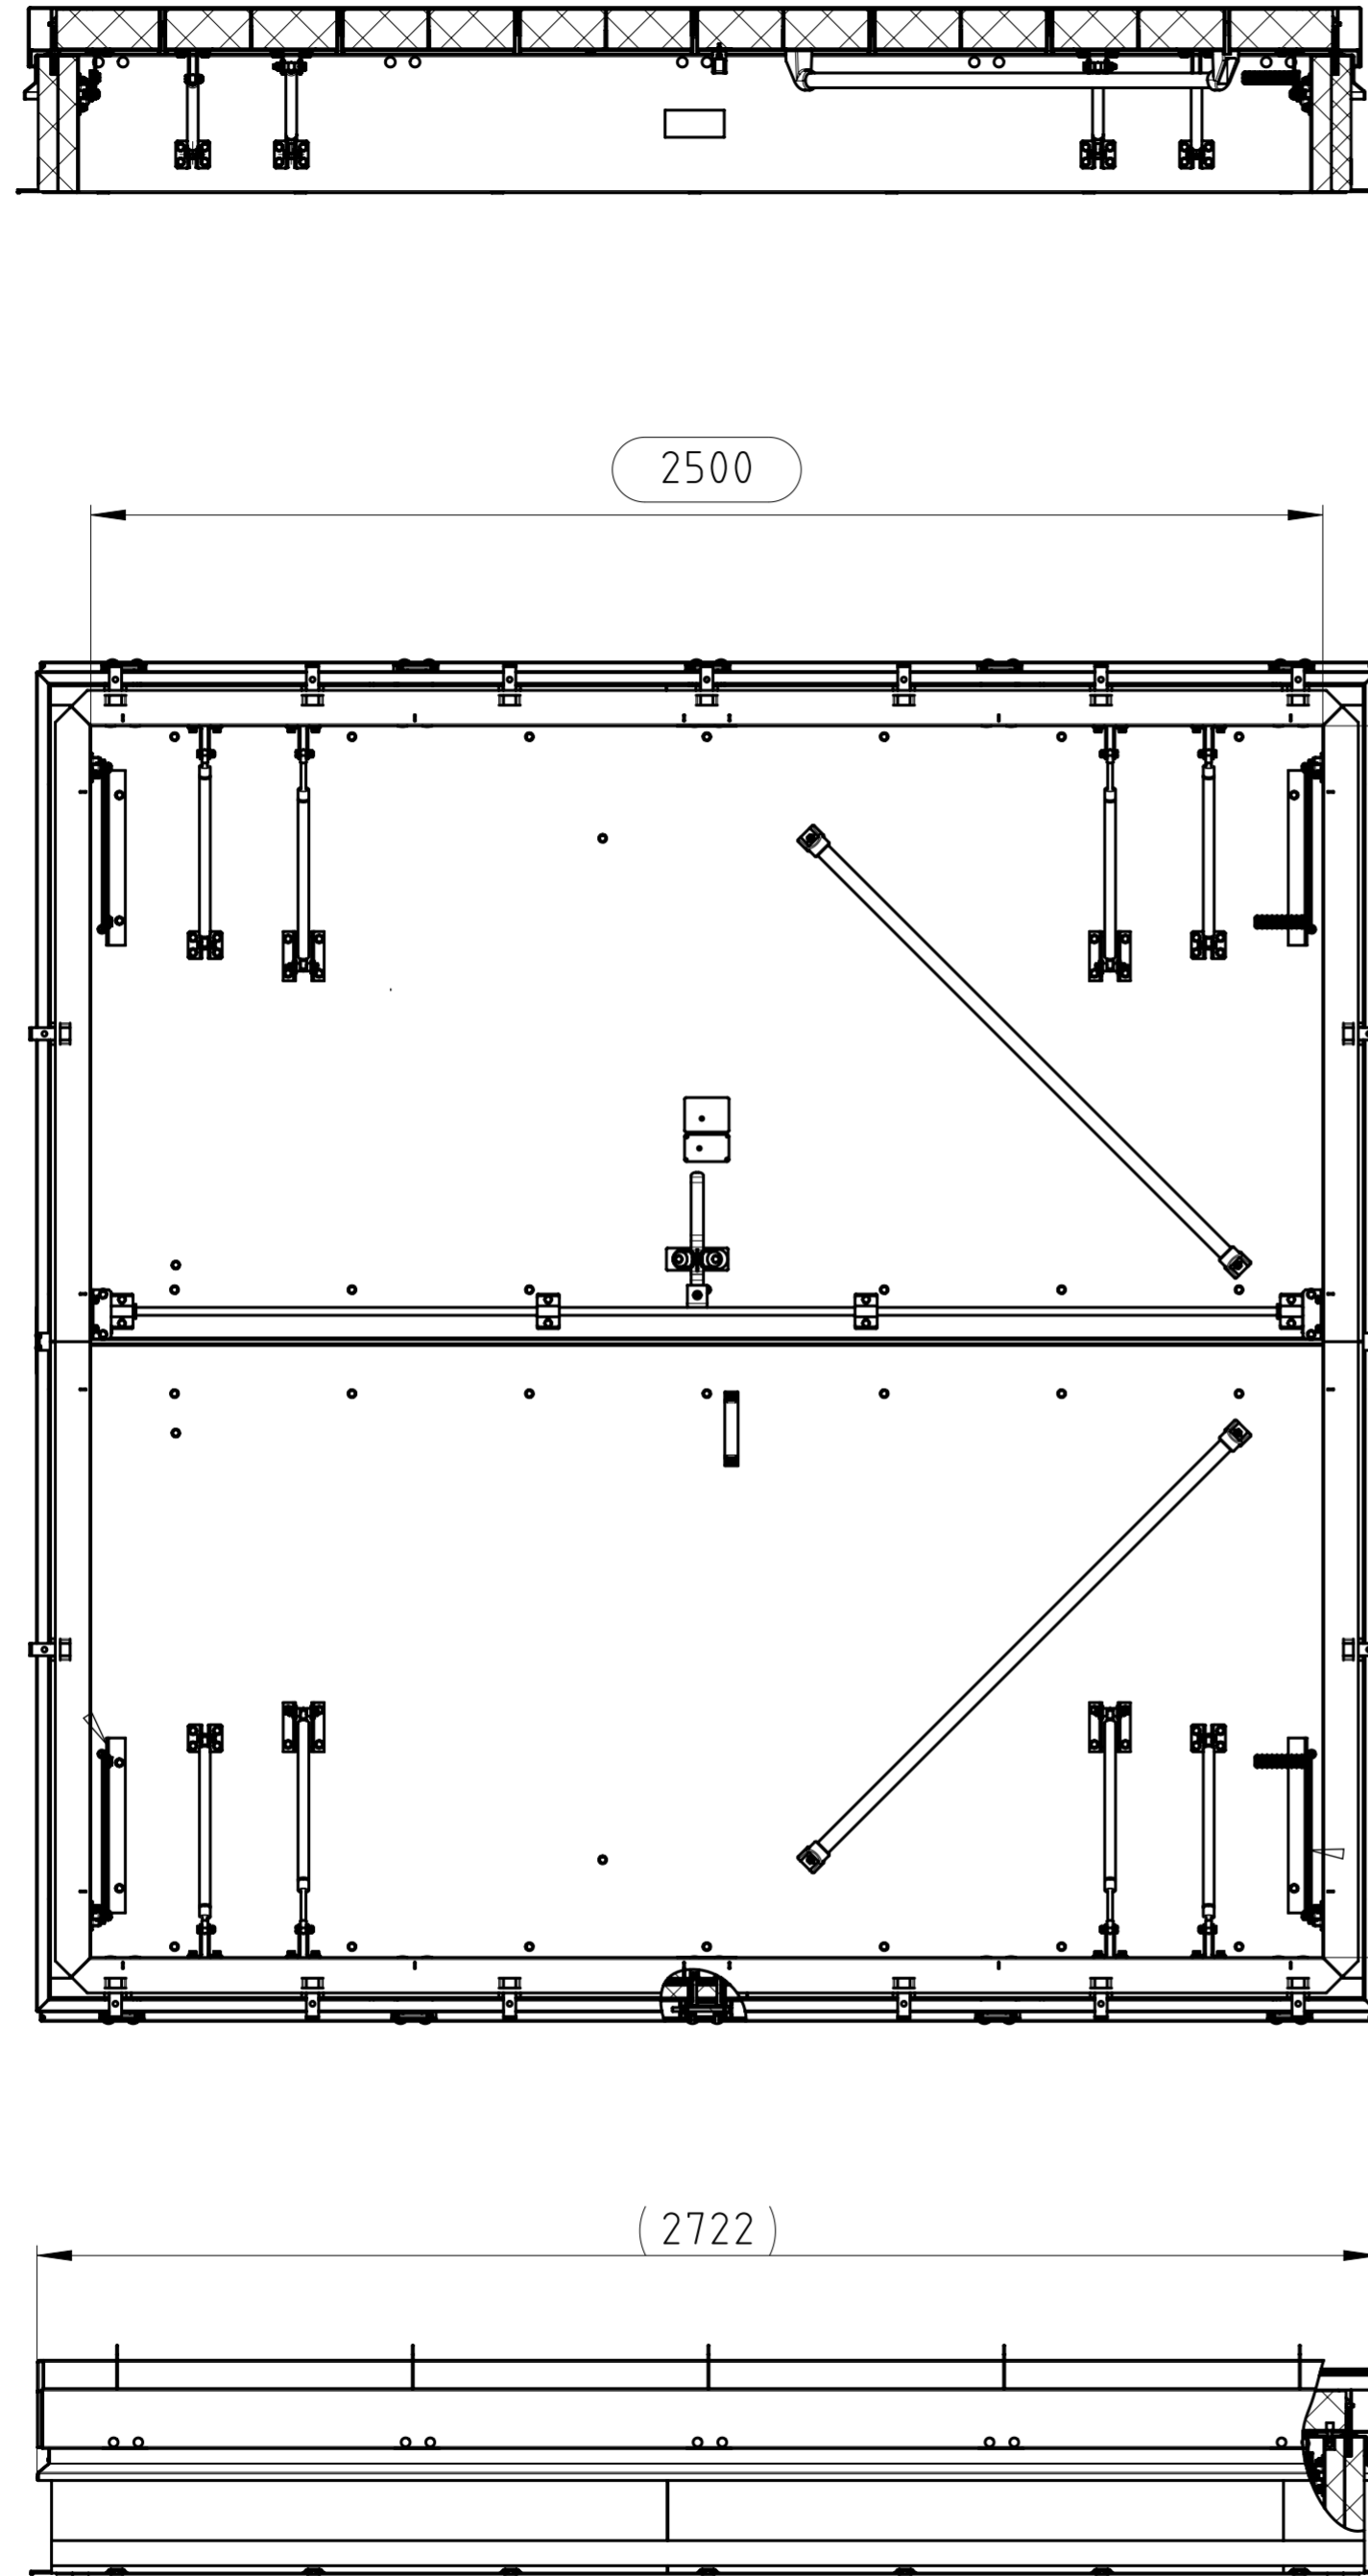

SCALE 1 : 30

1 : 5

1 : 5

								The Gorter Company BV PO Box 265 NL-1740 AG SCHAGEN www.gortergroup.com E-mail: sales@gortergroup.com Tel: +31 224 21 98 60 Fax: +31 224 21 98 61	
				Designation		Roof Hatch RHTD, Flat lids			
Projection view		Scale		Drawing number		Rev.		1/1 A2	
		1:20		RHTD-2500-2500		00			