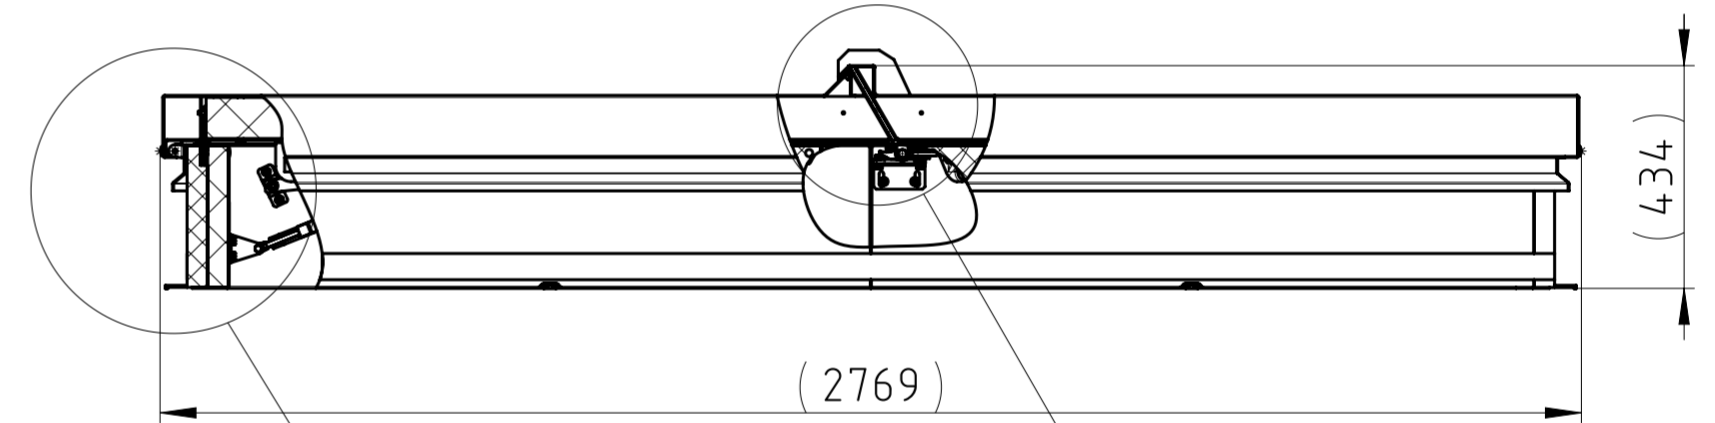

SCALE 1 : 30

1 : 5

1 : 5

								The Gorter Company BV PO Box 265 NL-1740 AG SCHAGEN www.gortergroup.com E-mail: sales@gortergroup.com Tel: +31 224 21 98 60 Fax: +31 224 21 98 61	
				Designation		Roof Hatch RHTD, Flat lids			
Projection view		Scale		Drawing number		Rev.		1/1 A2	
		1:20		RHTD-2500-2500		00			