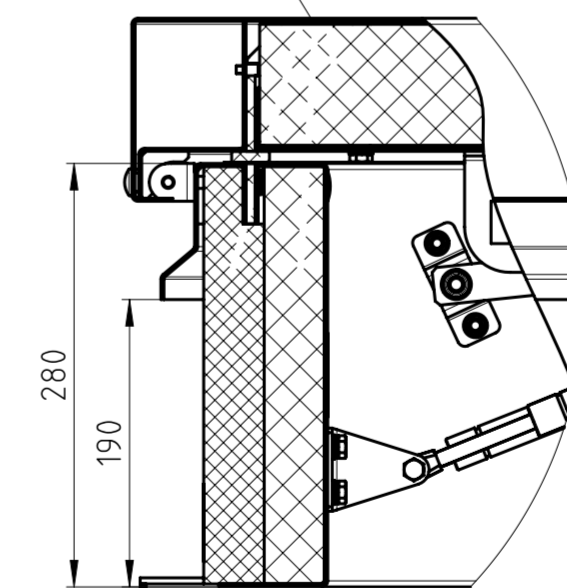

SCALE 1 : 30

1 : 5

1 : 5

								The Gorter Company BV PO Box 265 NL-1740 AG SCHAGEN www.gortergroup.com E-mail: sales@gortergroup.com Tel: +31 224 21 98 60 Fax: +31 224 21 98 61	
				Designation		Roof Hatch RHTD, Flat lids			
Projection view		Scale		Drawing number		Rev.		1/1 A2	
		1:20		RHTD-2500-2500		00			