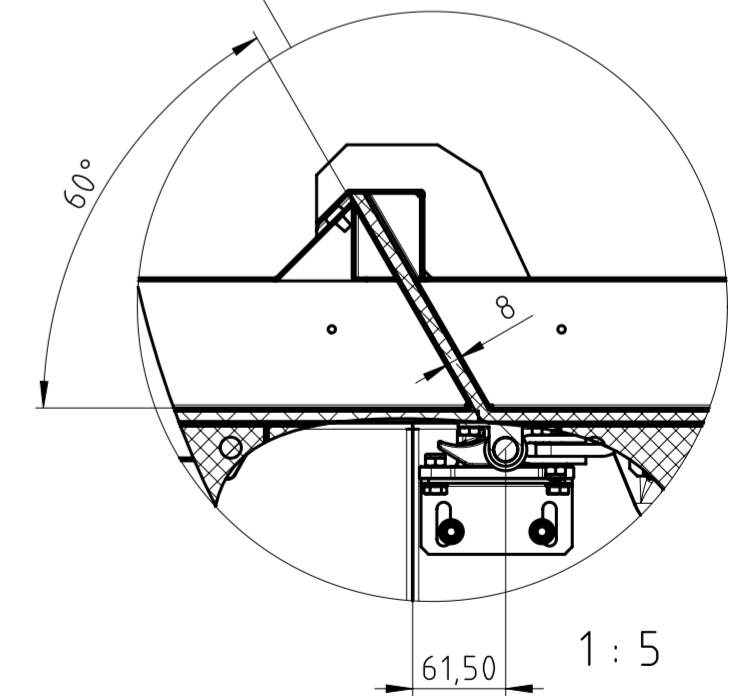

SCALE 1 : 30

1 : 5

1 : 5

								The Gorter Company BV PO Box 265 NL-1740 AG SCHAGEN www.gortergroup.com E-mail: sales@gortergroup.com Tel: +31 224 21 98 60 Fax: +31 224 21 98 61	
				Designation		Roof Hatch RHTD, Flat lids			
Projection view		Scale		Drawing number		Rev.		1/1 A2	
		1:20		RHTD-2500-2500		00			