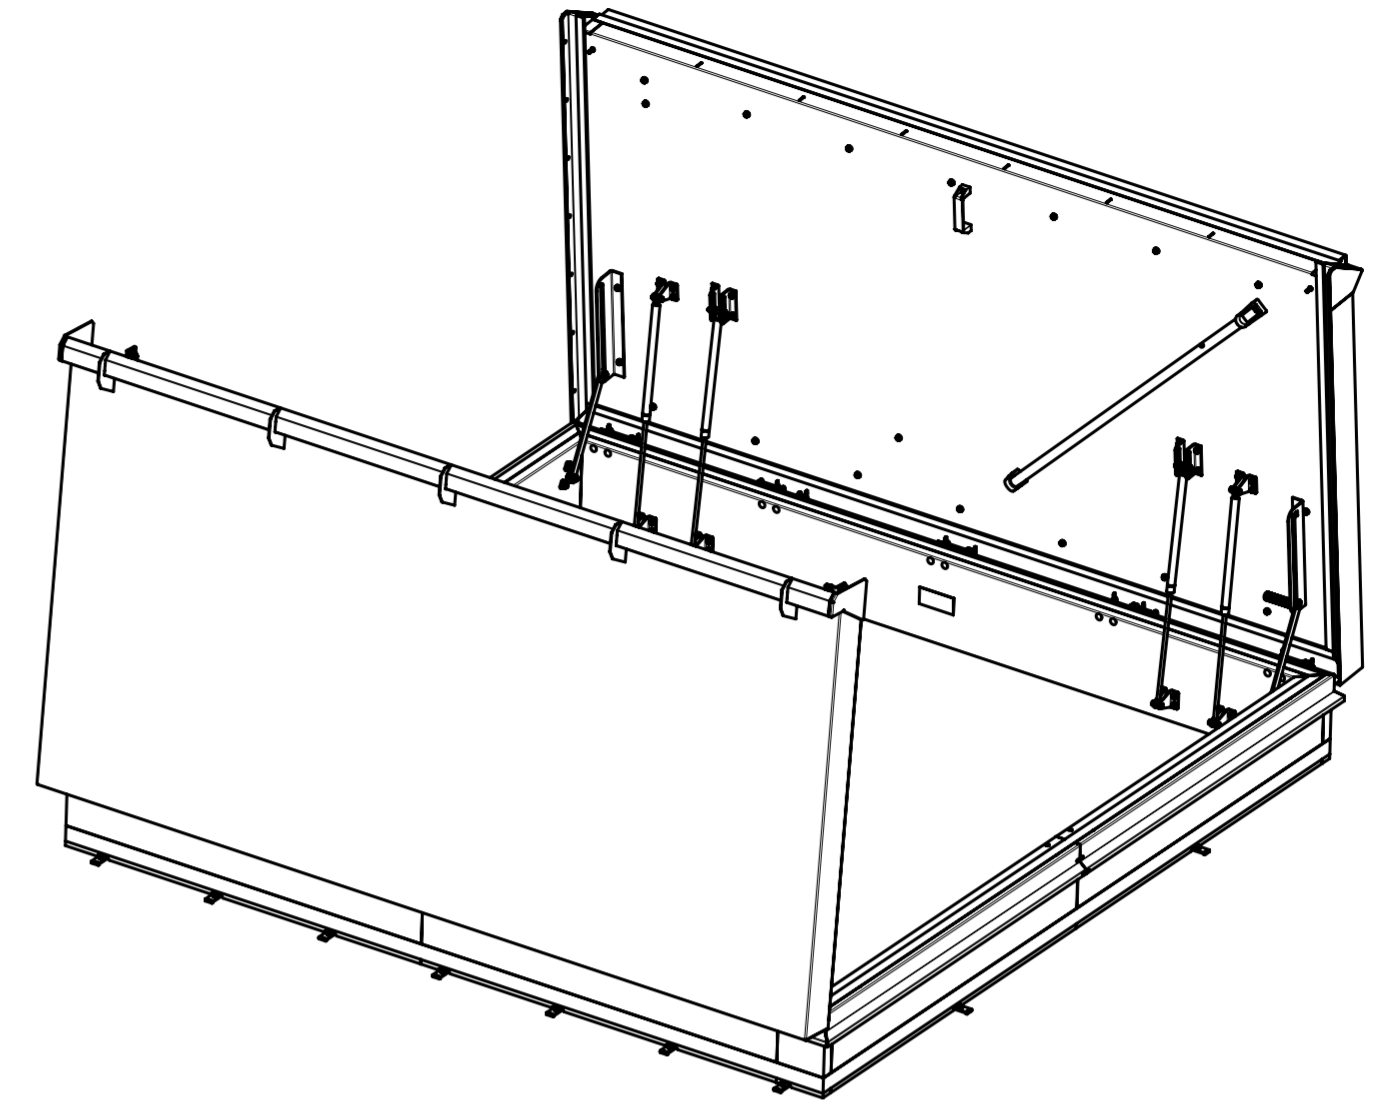

SCALE 1 : 30

1 : 5

1 : 5

								The Gorter Company BV PO Box 265 NL-1740 AG SCHAGEN www.gortergroup.com E-mail: sales@gortergroup.com Tel: +31 224 21 98 60 Fax: +31 224 21 98 61	
				Designation		Roof Hatch RHTD, Flat lids			
Projection view		Scale		Drawing number		Rev.		1/1 A2	
		1:20		RHTD-2500-2500		00			