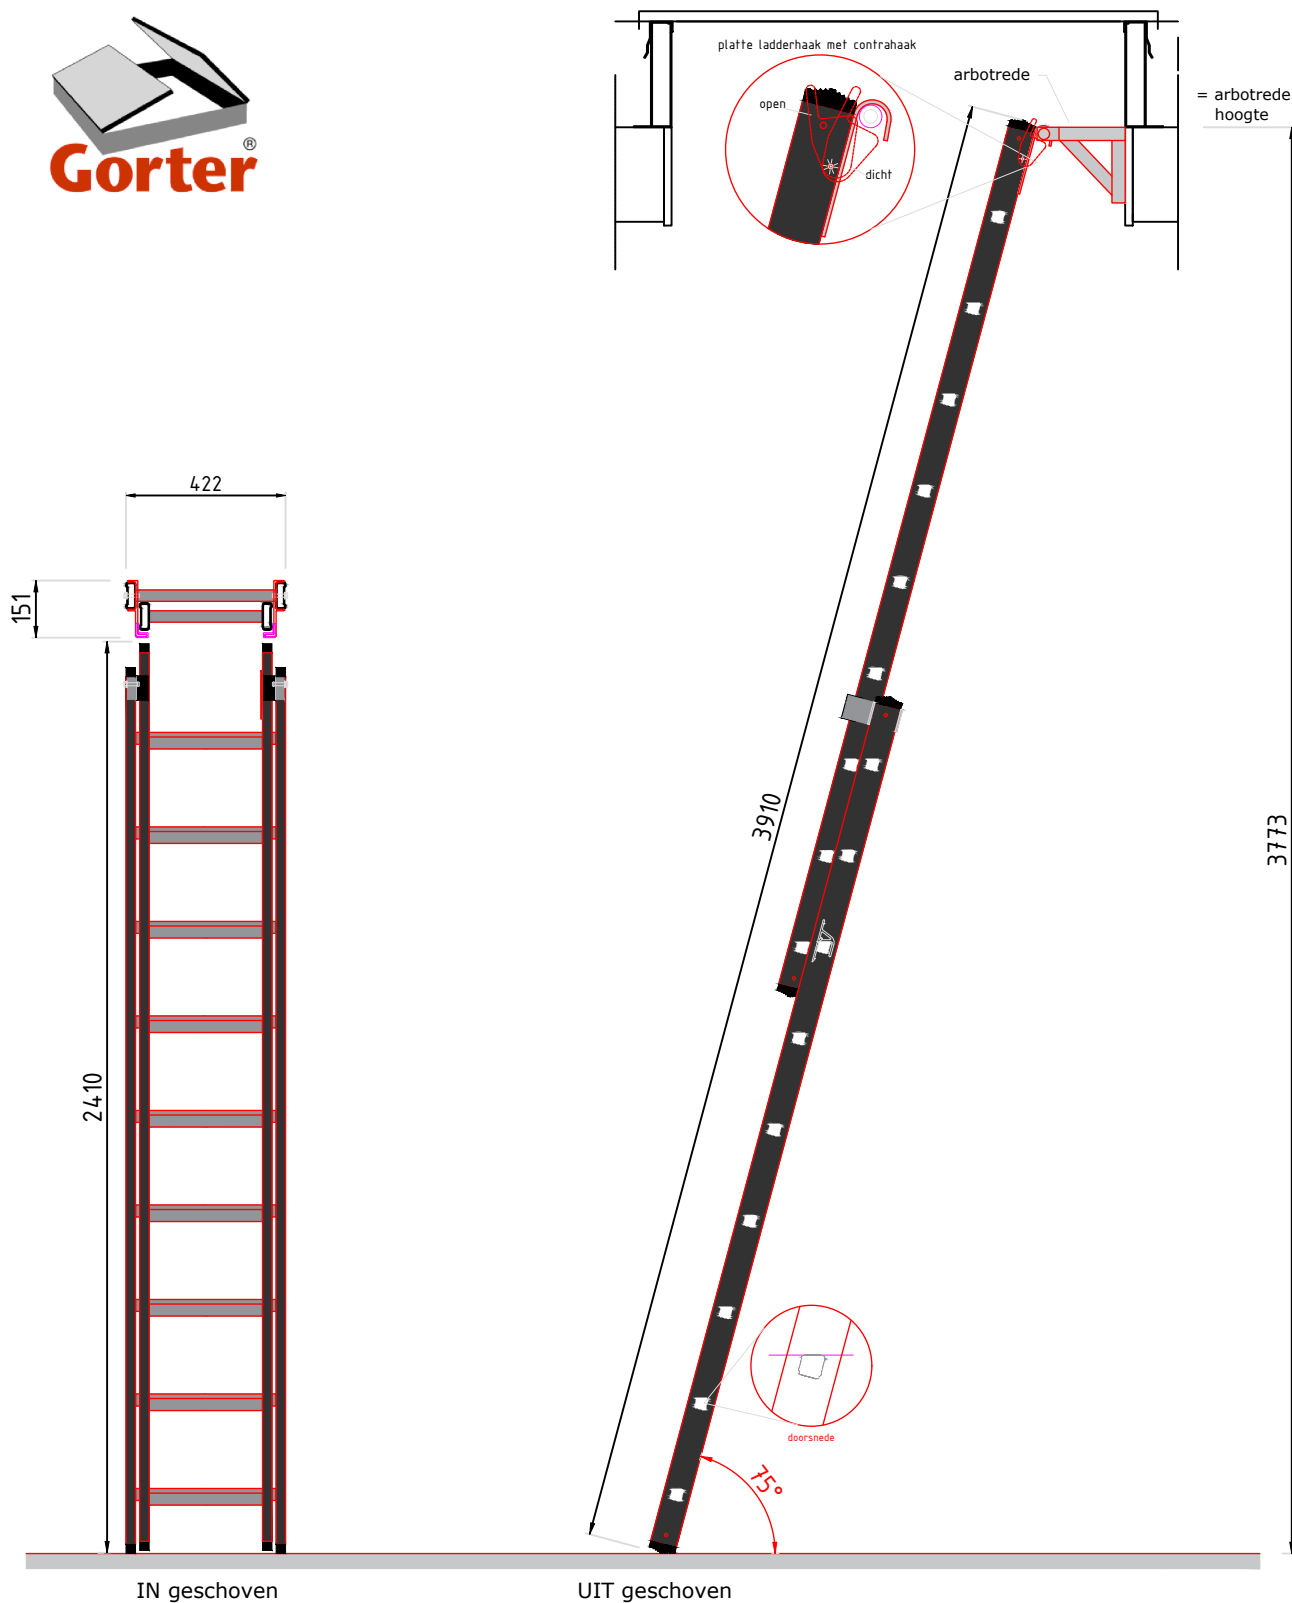

luik

Deze ladder is voorzien van:

- ladderhaken
- contrahaak boven rechts
- arbotrede
- set ophangbeugels open/dicht

OL209