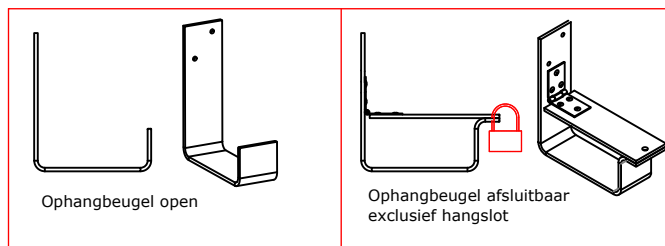

luik

Deze ladder is voorzien van:

- ladderhaken
- contrahaak boven rechts
- arbotrede
- set ophangbeugels open/dicht

OL209