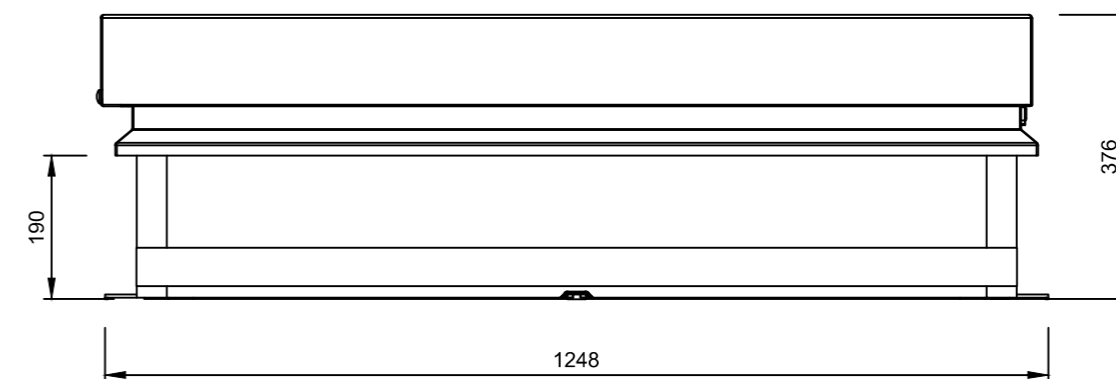

Projection view		Gorter Group BV
Scale	1:10	PO Box 265 NL 1740 AG SCHAGEN www.gortergroup.com E-mail: sales@gortergroup.com Tel: +31 224 21 98 60 Fax: +31 224 21 98 61
Designation	Roof hatch RHTX	
Drawing number	RHTX_1020	Rev. 00
		1/1 A2