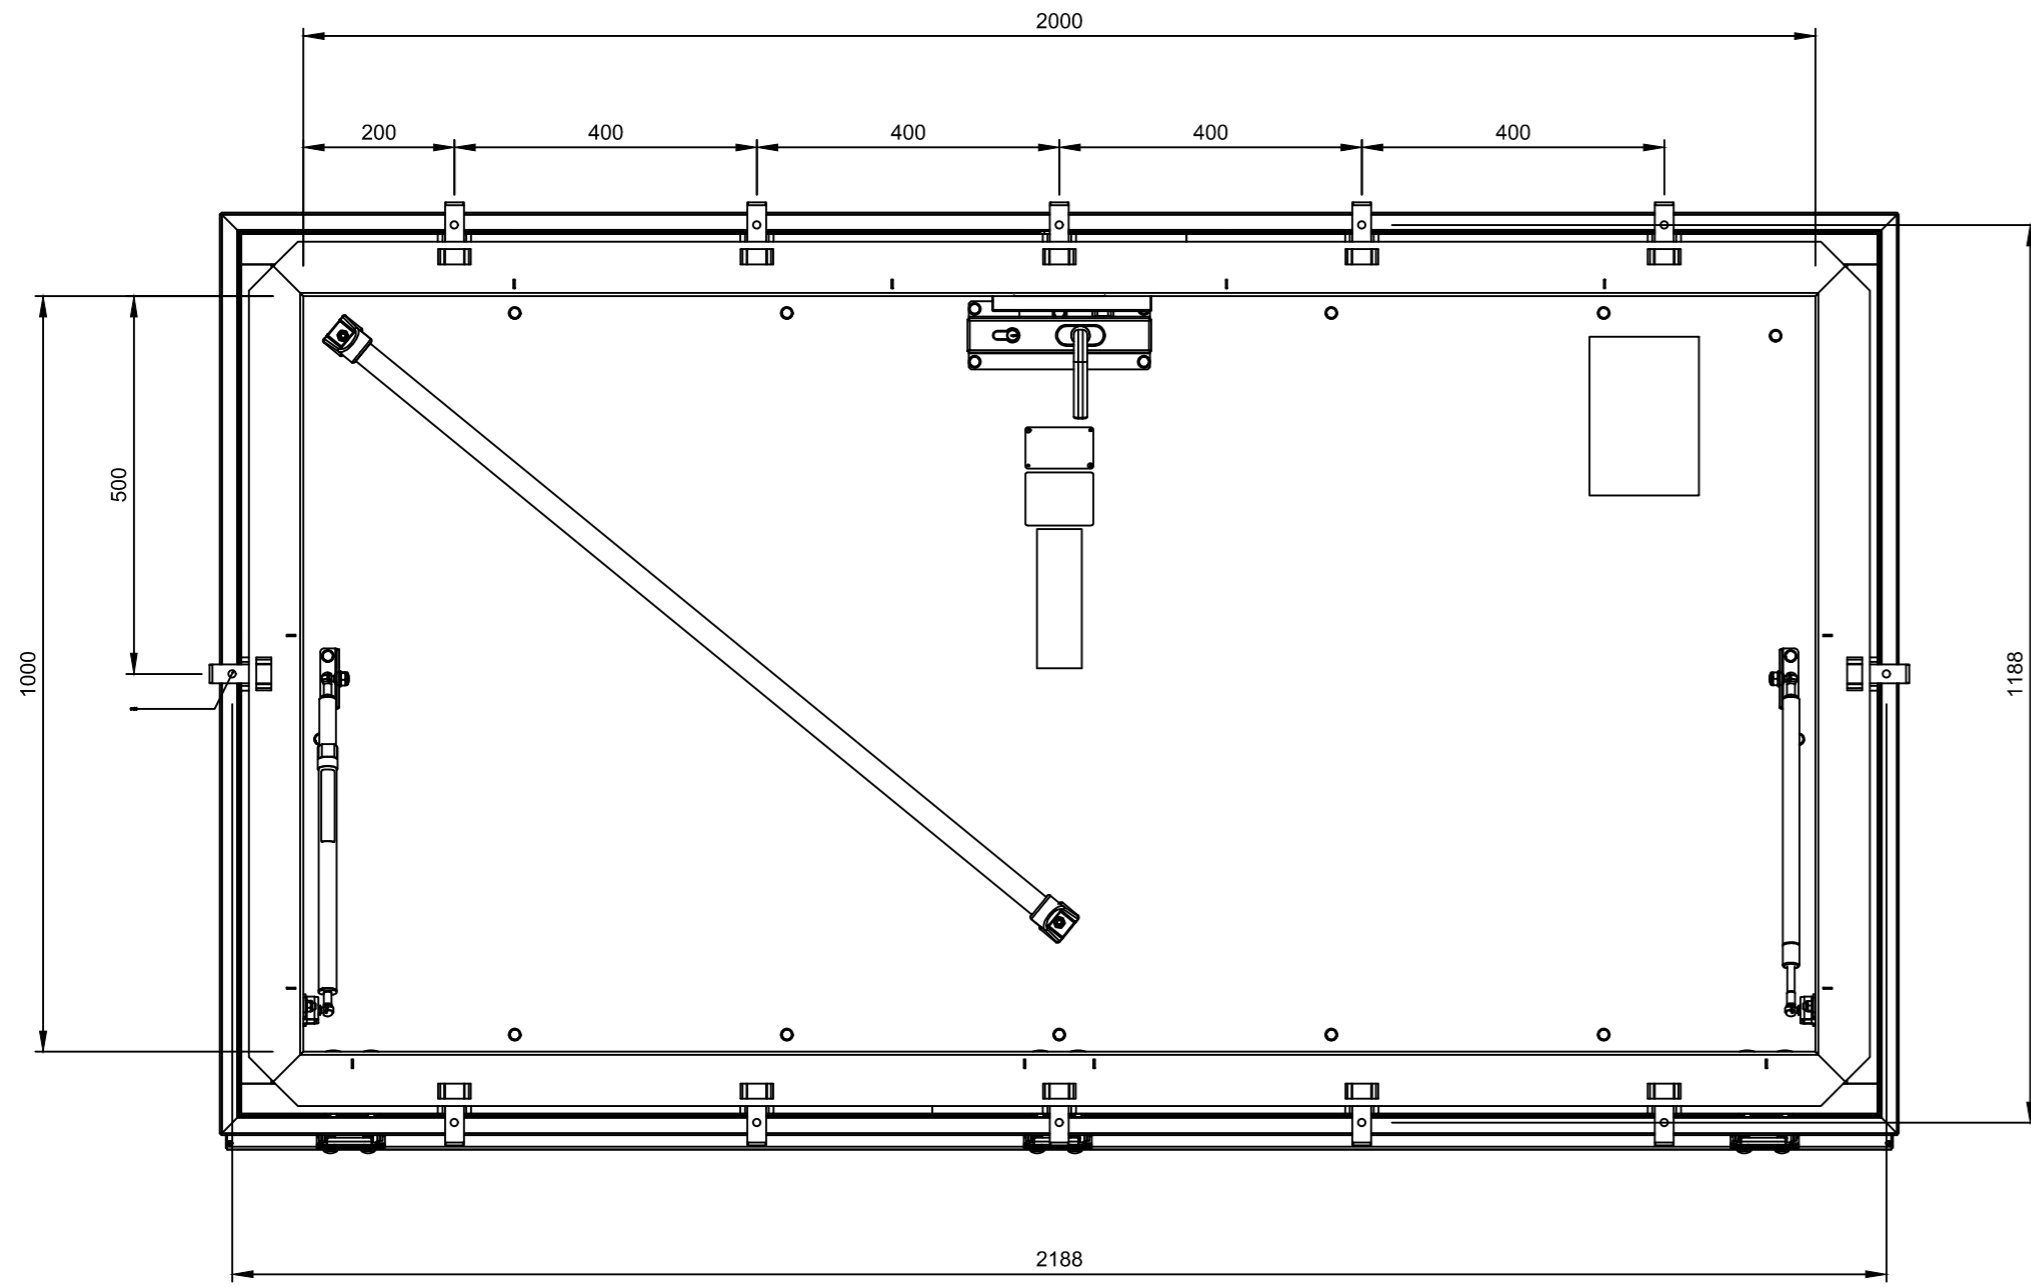

Projection view		Gorter Group BV
Scale	1:10	PO Box 265 NL 1740 AG SCHAGEN www.gortergroup.com E-mail: sales@gortergroup.com Tel: +31 224 21 98 60 Fax: +31 224 21 98 61
Designation	Roof hatch RHTX	
Drawing number	RHTX_1020	Rev. 00
		1/1 A2