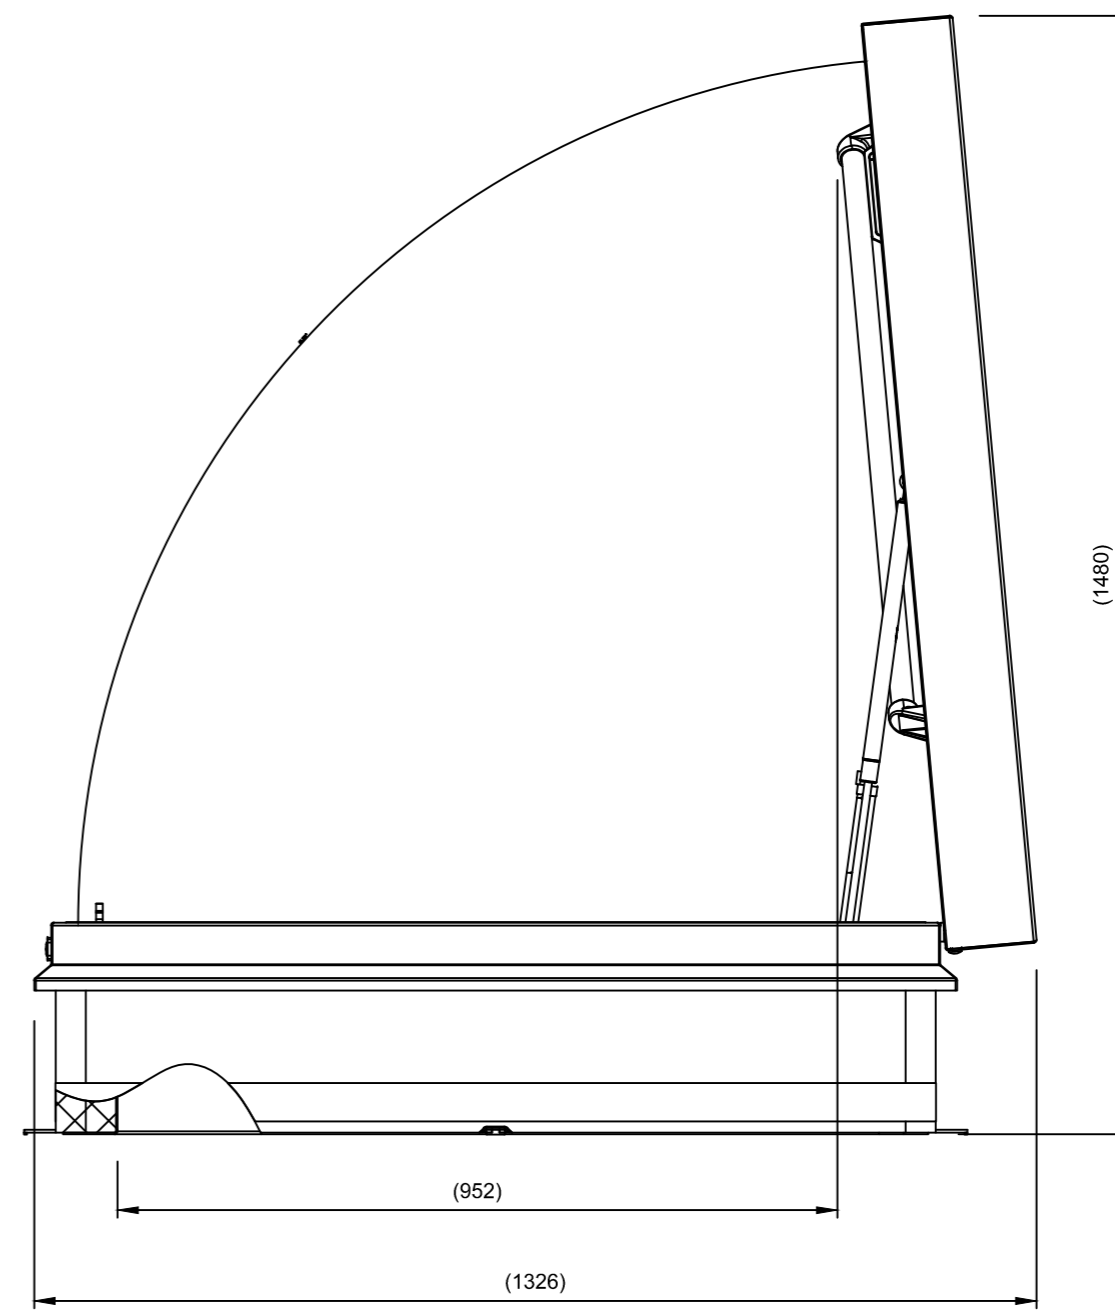

Projection view		Gorter Group BV
Scale	1:10	PO Box 265 NL 1740 AG SCHAGEN www.gortergroup.com E-mail: sales@gortergroup.com Tel: +31 224 21 98 60 Fax: +31 224 21 98 61
Designation	Roof hatch RHTX	
Drawing number	RHTX_1020	Rev. 00
		1/1 A2